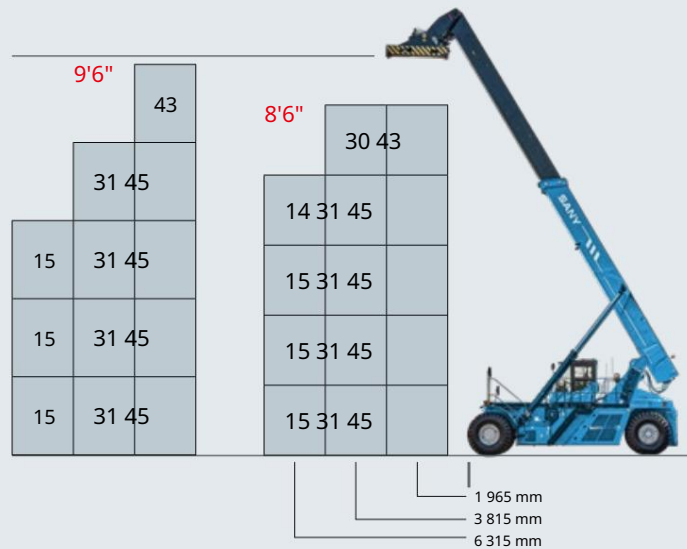

HABUL DE ÎNCĂRCARE

Nu toate produsele sunt disponibile pe toate piețele. Ca parte a procesului nostru de îmbunătățire continuă, ne rezervăm dreptul de a modifica specificațiile și designul fără a anunța în prealabil. Cifrele pot conține opțiuni suplimentare.

SANY

Quality Changes the World

SANY EUROPE GmbH
Sany Allee 1
D-50181 Bedburg Tel.
+49 2272 90531 100
Fax +49 2272 90531 109
info@sanyeurope.com
www.sanyeurope.com